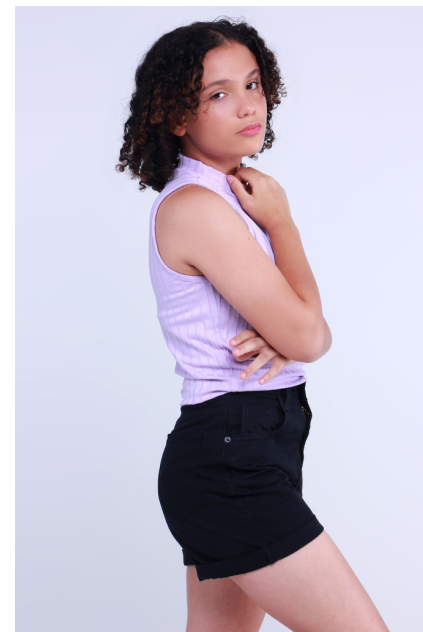

MANUELA KOHLER

Altura: 1.53 Manequim: 14/16 Sapatos: 36 Olhos: Castanhos Cabelos: Castanhos

ellamodels@ellamodels.com.br

+55 11 3045 8056