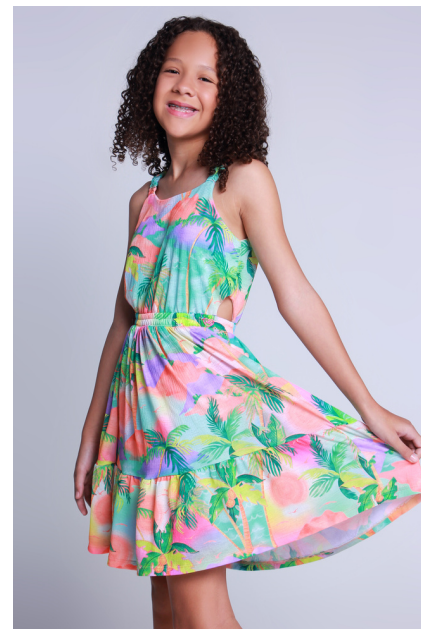

SOFIA SOUZA

Altura: 1.54 Manequim: 14 Sapatos: 37 Olhos: Castanhos Cabelos: Castanhos

ellamodels@ellamodels.com.br

+55 11 3045 8056