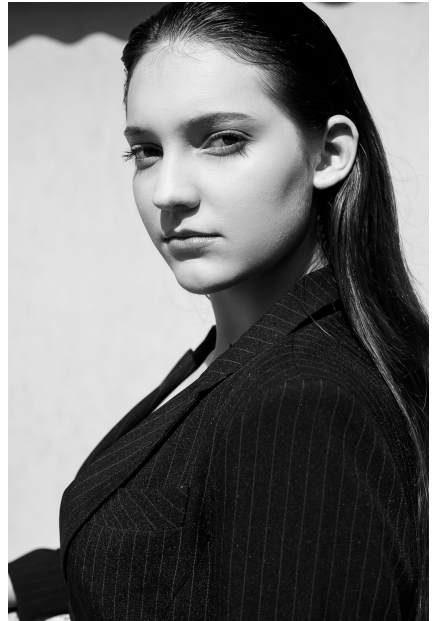

ISABELE SCHINA

Altura: 1.76 Busto: 95 Cintura: 72 Quadril: 104 Manequim: 40 Sapatos: 39/40 Olhos: Castanhos Cabelos: Castanhos

[WWW.ELLAMODELS.COM.BR](http://WWW.ELLAMODELS.COM.BR)

[ELLAMODELS@ELLAMODELS.COM.BR](mailto:ELLAMODELS@ELLAMODELS.COM.BR) // +55 11 3045-8056