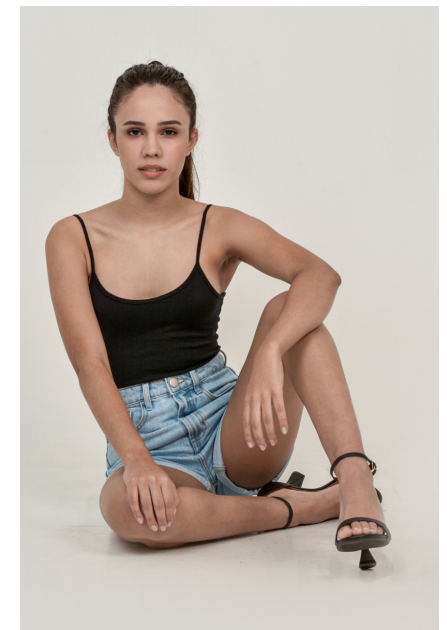

JÉSSICA

Altura: 1.68 Busto: 83 Cintura: 65 Quadril: 87 Manequim: 36 Sapatos: 37 Olhos: Castanhos Cabelos: Castanhos

ellamodels@ellamodels.com.br

+55 11 3045 8056