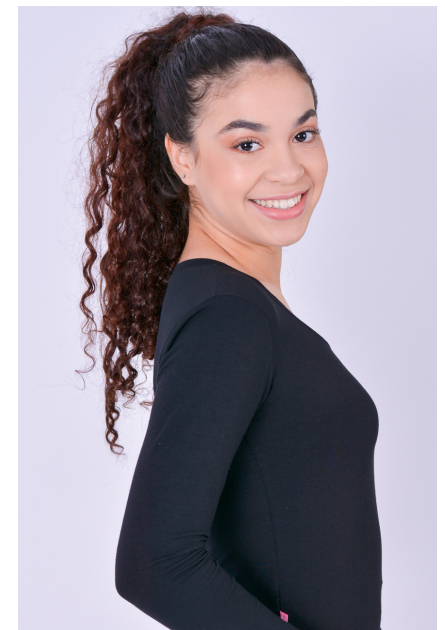

AMANDA OLIVEIRA

ella_agencybr

Altura: 1.58 Busto: 81 Cintura: 65 Quadril: 83 Manequim: 36 Sapatos: 36/37 Olhos: Castanhos Cabelos: Castanhos

ellamodels@ellamodels.com.br

+55 11 3045 8056