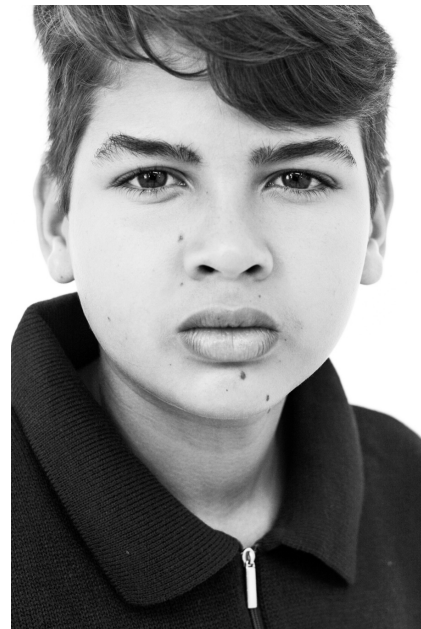

ENZO

Altura: 1.58 Manequim: 16 Sapatos: 38 Olhos: Castanhos Cabelos: Loiros

ella_agencykids

ellamodels@ellamodels.com.br

+55 11 3045 8056