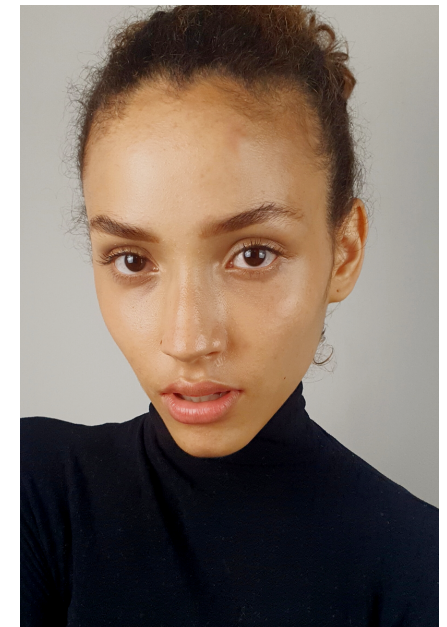

JORDANNA

Altura: 1.78 Busto: 78 Cintura: 60 Quadril: 89 Manequim: 36 Sapatos: 38 Olhos: Castanhos Cabelos: Castanhos

ellamodels@ellamodels.com.br

+55 11 3045 8056