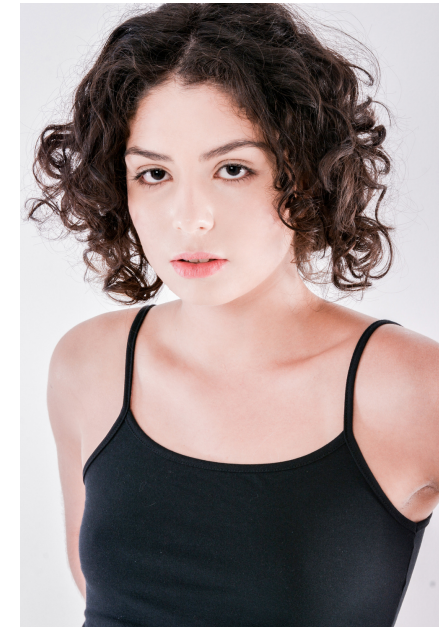

BETINA

Altura: 1.80 Busto: 84 Cintura: 64 Quadril: 94 Manequim: 36 Sapatos: 38 Olhos: Castanhos Cabelos: Castanhos

ellamodels@ellamodels.com.br

+55 11 3045 8056