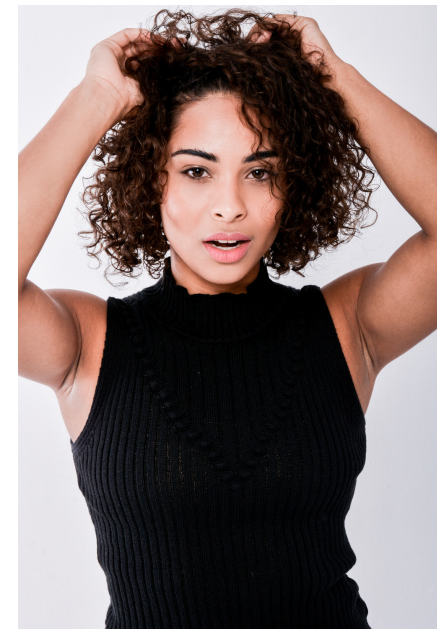

CAROLINE GIROLLA

ella_agencybr

Altura: 1.69 Busto: 86 Cintura: 65 Quadril: 92 Manequim: 36 Sapatos: 37 Olhos: Castanhos Cabelos: Castanhos

ellamodels@ellamodels.com.br

+55 11 3045 8056