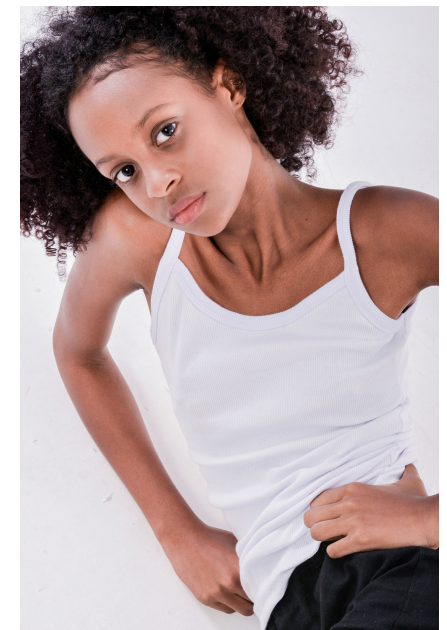

MARIA S

ella_agencybr

Altura: 1.77 Busto: 71 Cintura: 56 Quadril: 81 Manequim: 36 Sapatos: 38 Olhos: Pretos Cabelos: Pretos

ellamodels@ellamodels.com.br

+55 11 3045 8056