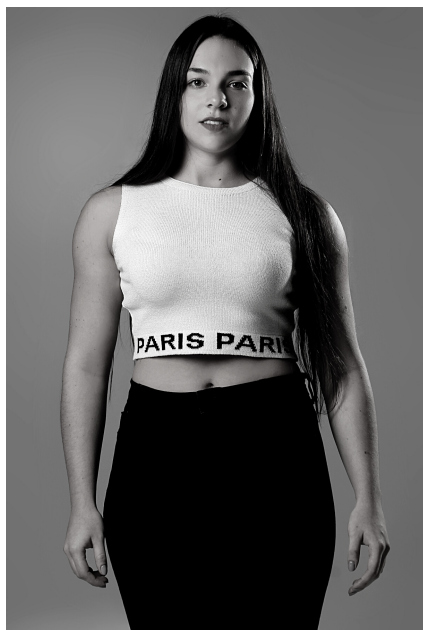

NATYELE

ella_agencybr

Altura: 1.70 Busto: 97 Cintura: 72 Quadril: 109 Manequim: 40 Sapatos: 39 Olhos: Verdes Cabelos: Castanhos

ellamodels@ellamodels.com.br

+55 11 3045 8056