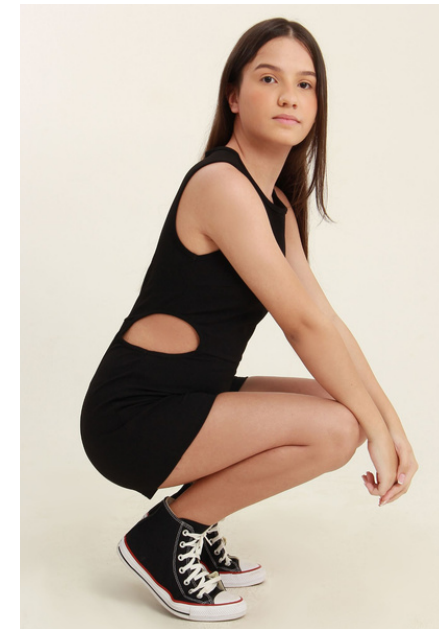

CARLA CAMILI

ella_agencybr

Altura: 1.61 Manequim: 36 Sapatos: 36 Olhos: Castanhos Cabelos: Castanhos

ellamodels@ellamodels.com.br

+55 11 3045 8056