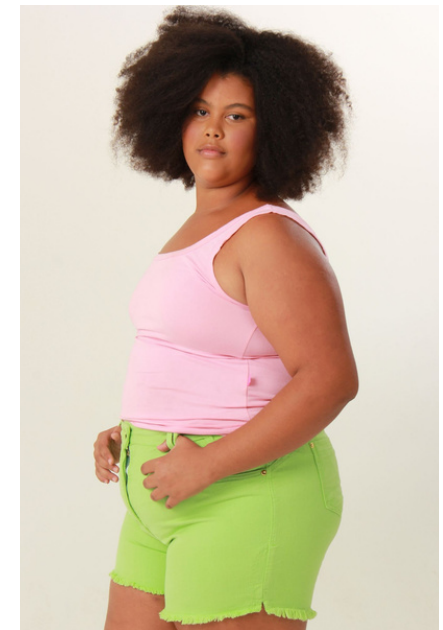

MAYANNE BORGES

Altura: 1.58 Manequim: 48 Sapatos: 38 Olhos: Castanhos Cabelos: Castanhos

ellamodels@ellamodels.com.br

+55 11 3045 8056