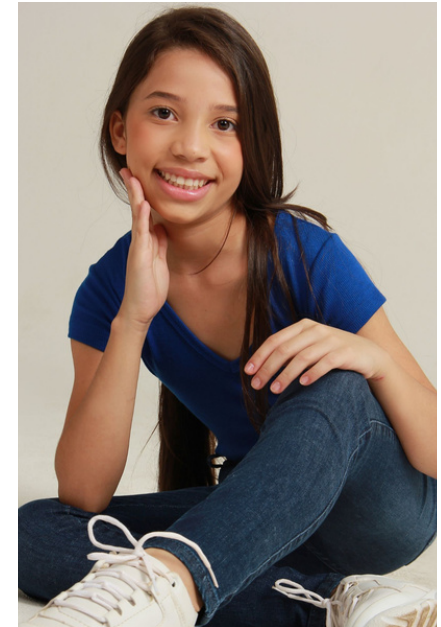

SAMILLY ALVES

Altura: 1.49 Manequim: 12 Sapatos: 35 Olhos: Castanhos Cabelos: Castanhos

ellamodels@ellamodels.com.br

+55 11 3045 8056