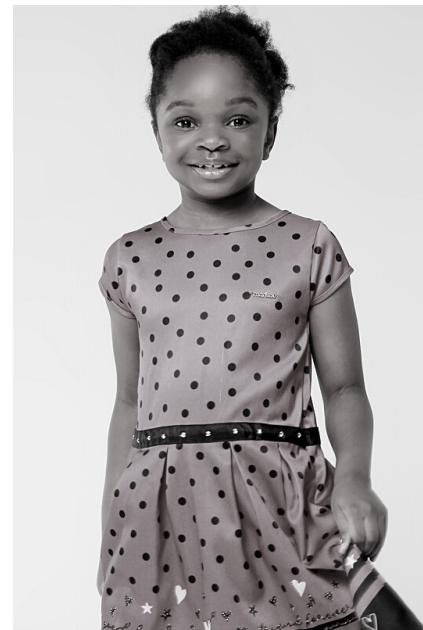

AMMAI SIMON

Altura: 1.25 Manequim: 08 Sapatos: 52 Olhos: Pretos Cabelos: Pretos

ellamodels@ellamodels.com.br

+55 11 3045 8056