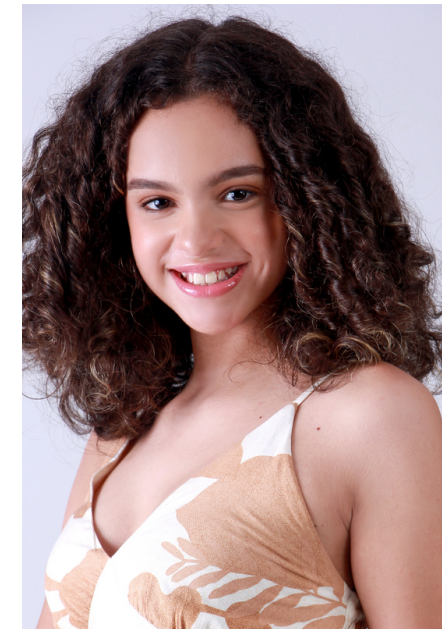

# MARIA NAVES

Altura: 1.66   Manequim: 36   Sapatos: 38   Olhos: Castanhos   Cabelos: Castanhos

ellamodels@ellamodels.com.br

+55 11 3045 8056