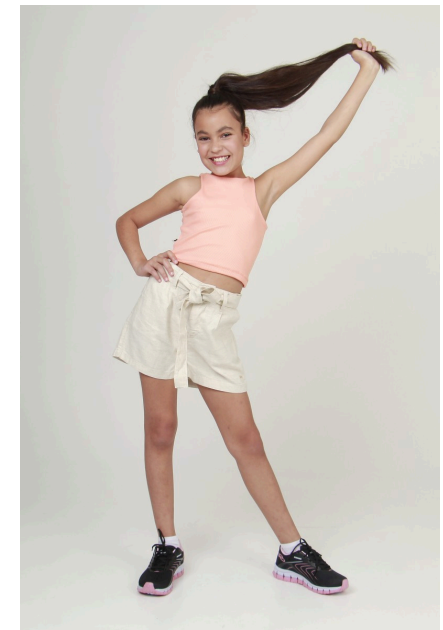

# ADRIELLY TEIXEIRA

Altura: 148   Manequim: 12/14   Sapatos: 32   Olhos: Castanhos   Cabelos: Castanhos

[ellamodels@ellamodels.com.br](mailto:ellamodels@ellamodels.com.br)

+55 11 3045 8056