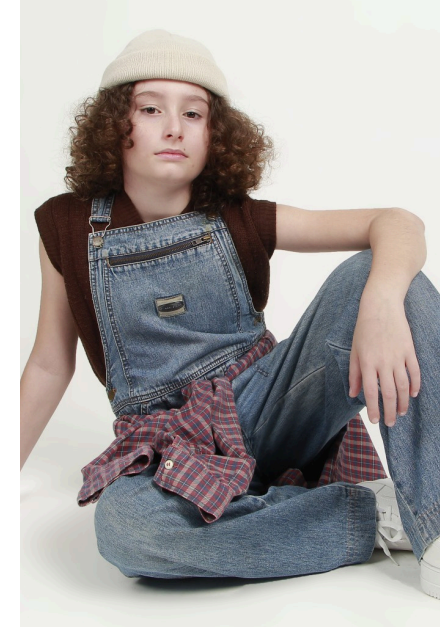

DAVI PAMPOLIN

Altura: 1.54 Manequim: 14 Sapatos: 38 Olhos: Castanhos Cabelos: Castanhos

ellamodels@ellamodels.com.br

+55 11 3045 8056