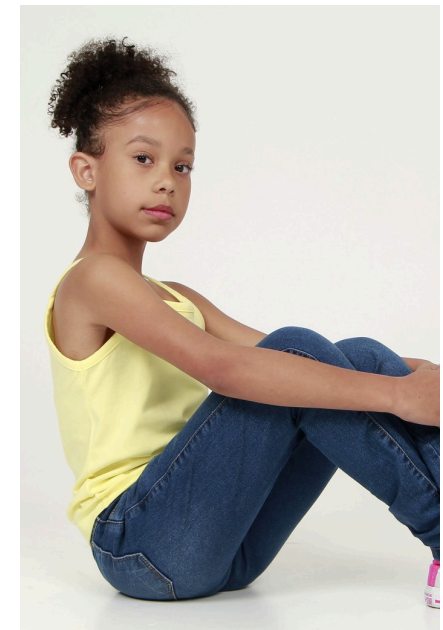

LÍVIA VENUTO

Altura: 133 Manequim: 10 Sapatos: 32 Olhos: Pretos Cabelos: Pretos

ellamodels@ellamodels.com.br

+55 11 3045 8056