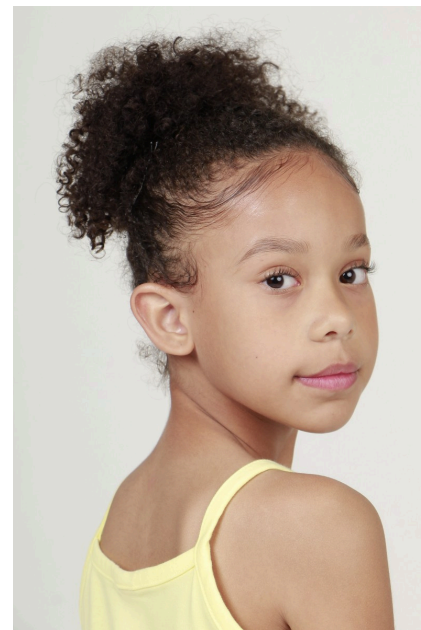

LÍVIA VENUTO

Altura: 133 Manequim: 10 Sapatos: 32 Olhos: Pretos Cabelos: Pretos

ellamodels@ellamodels.com.br

+55 11 3045 8056