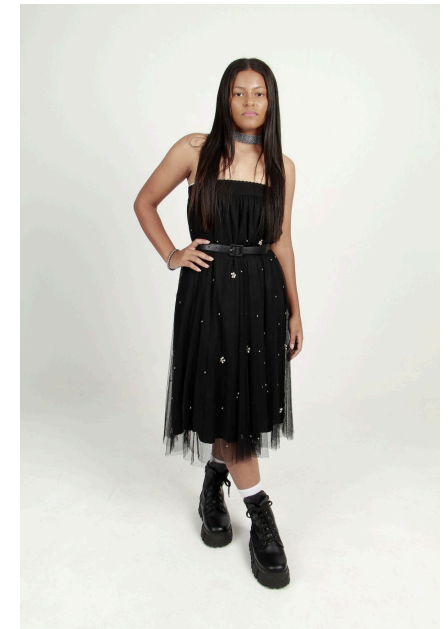

MARIA IZABEL

Altura: 165 Manequim: 38/40 Sapatos: 37 Olhos: Castanhos Cabelos: Pretos

ellamodels@ellamodels.com.br

+55 11 3045 8056