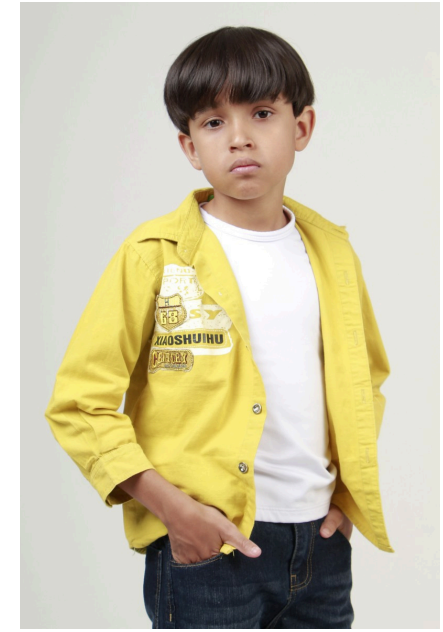

OSEIAS

Altura: 1.35 Manequim: 10/12 Sapatos: 33/34 Olhos: Castanhos Cabelos: Pretos

ellamodels@ellamodels.com.br

+55 11 3045 8056