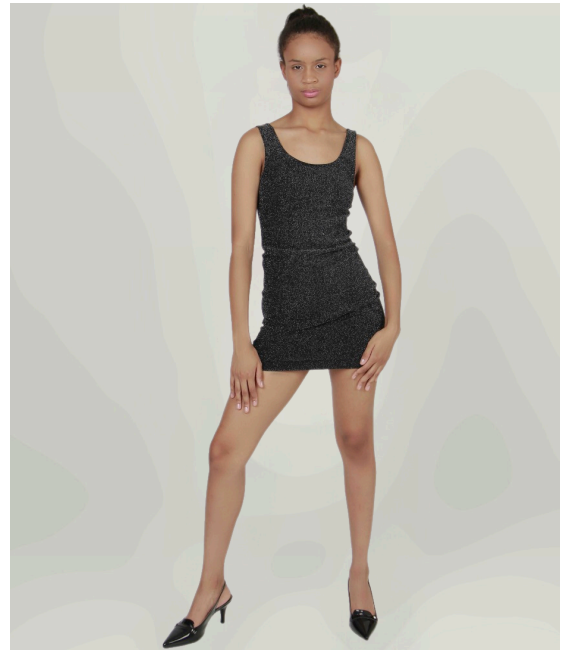

**AMILY DE CASSIA**

ALTURA: 170  
BUSTO: 84  
CINTURA: 61

QUADRIL: 93  
MANEQUIM: 36/38  
SAPATOS: 35/36

OLHOS: CASTANHOS  
CABELOS: CASTANHOS

+55 11 3045 8056  
ellamodels@ellamodels.com.br

  
ella\_agencybr