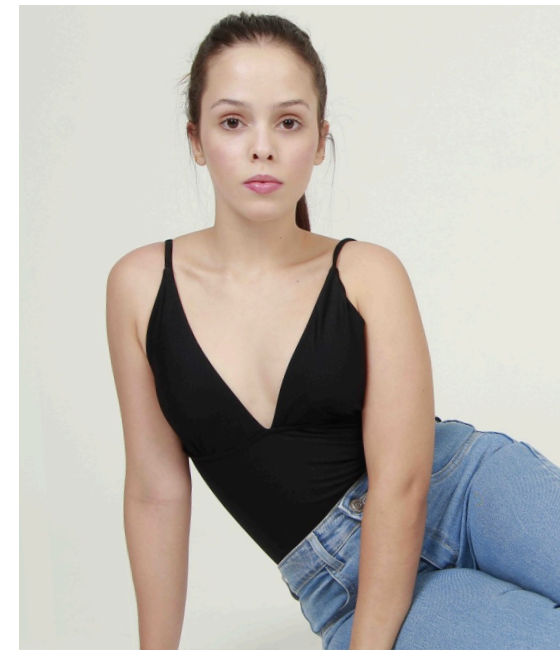

HELOISA CORDEIRO

ALTURA: 149
BUSTO: 77
CINTURA: 60

QUADRIL: 89
MANEQUIM: 34/36
SAPATOS: 34

OLHOS: CASTANHOS
CABELOS: CASTANHOS

Portifólio

+55 11 3045 8056
ellamodels@ellamodels.com.br

ella_agencybr