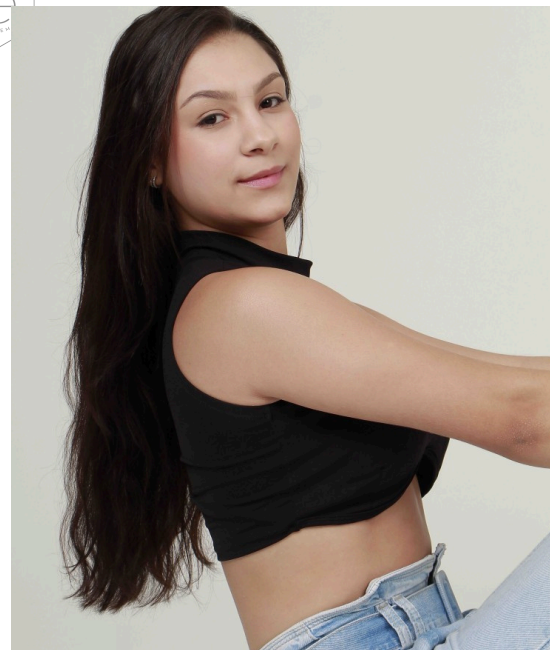

MICHELLE PASSOS

ALTURA: 162
BUSTO: 86
CINTURA: 63

QUADRIL: 94
MANEQUIM: 38
SAPATOS: 35/36

OLHOS: CASTANHOS
CABELOS: CASTANHOS

Portifólio

+55 11 3045 8056
ellamodels@ellamodels.com.br

ella_agencybr