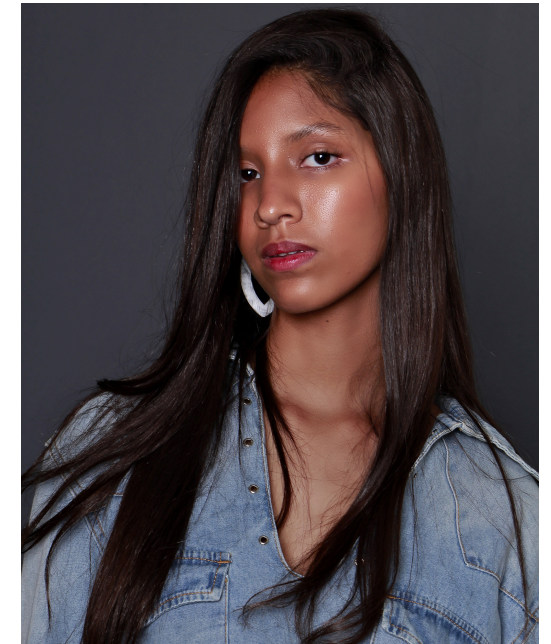

**EMANUELLE
OLIVEIRA**

ALTURA: 172
BUSTO: 74
CINTURA: 61

QUADRIL: 88/89
MANEQUIM: 34
SAPATOS: 38

OLHOS: PRETOS
CABELOS: CASTANHOS

Portifólio

+55 11 3045 8056
ellamodels@ellamodels.com.br

ella_agencybr