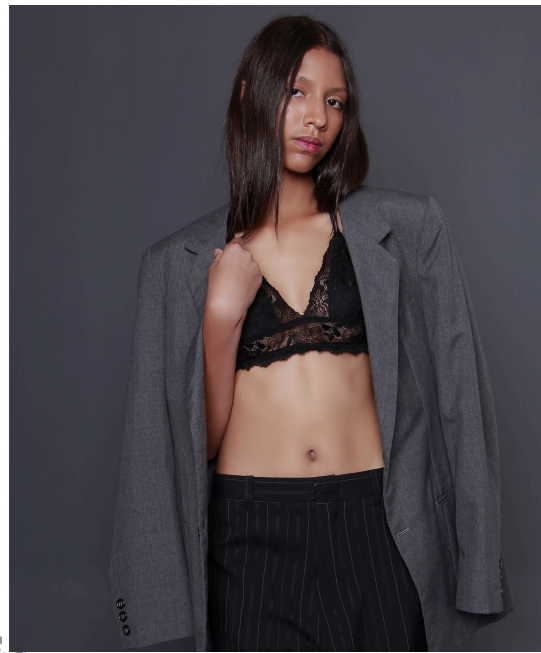

**EMANUELLE
OLIVEIRA**

ALTURA: 172
BUSTO: 74
CINTURA: 61

QUADRIL: 88/89
MANEQUIM: 34
SAPATOS: 38

OLHOS: PRETOS
CABELOS: CASTANHOS

Portifólio

+55 11 3045 8056
ellamodels@ellamodels.com.br

ella_agencybr