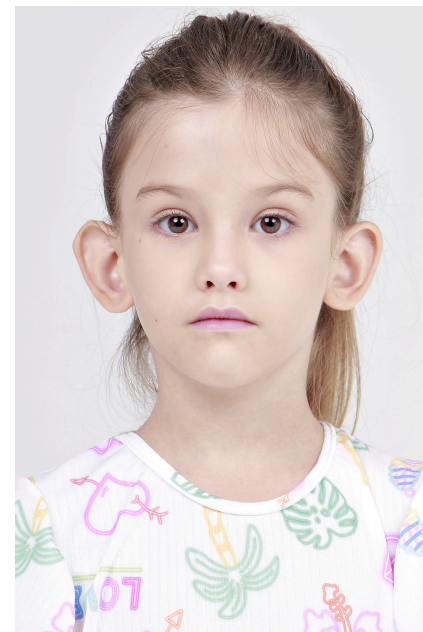

HELOISA VALVERDE

Altura: 115 Manequim: 5/6 Sapatos: 27/28 Olhos: Castanhos Cabelos: Loiros

ellamodels@ellamodels.com.br

+55 11 3045 8056