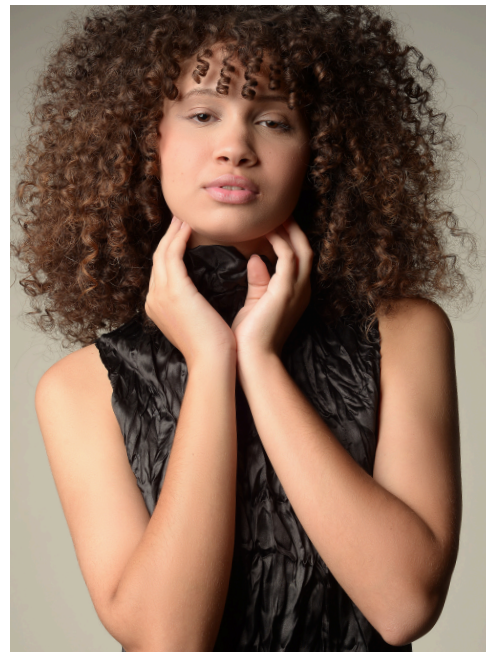

# LAVINIA MAGALHÃES

ALTURA: 174  
BUSTO: 86  
CINTURA: 68

QUADRIL: 97  
MANEQUIM: 38  
SAPATOS: 37

OLHOS: CASTANHOS  
CABELOS: CASTANHOS

Portifólio

+55 11 3045 8056  
ellamodels@ellamodels.com.br

  
ella\_agencybr