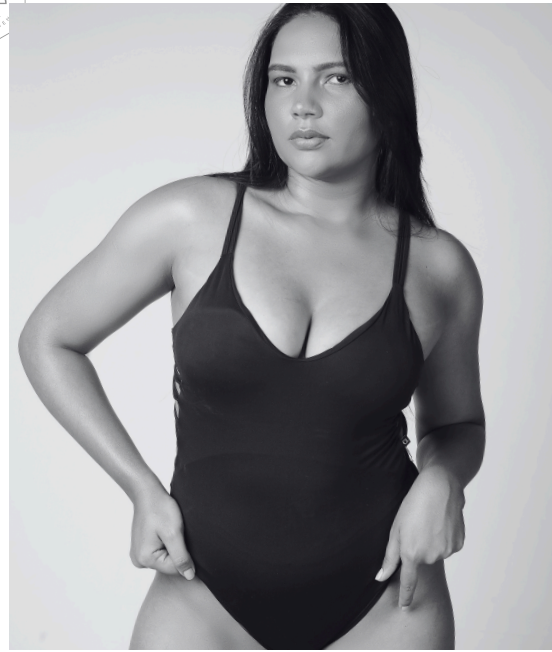

NADINE SANTOS

ALTURA: 177
BUSTO: 97
CINTURA: 83

QUADRIL: 114
MANEQUIM: 42
SAPATOS: 39

OLHOS: PRETOS
CABELOS: PRETOS

Portfólio

+55 11 3045 8056
ellamodels@ellamodels.com.br