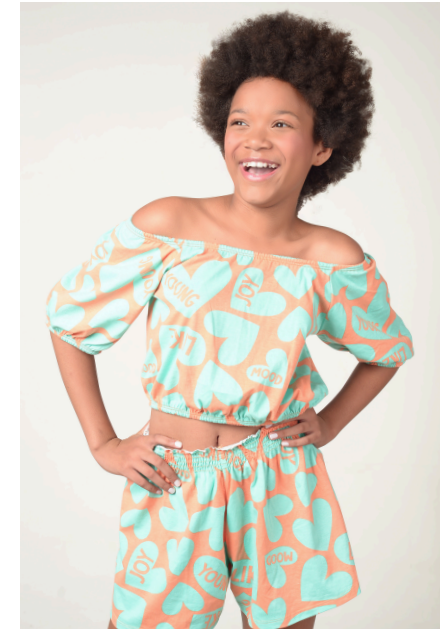

CHAIRA PARRUQUE

Altura: 156 Manequim: 36 Sapatos: 38 Olhos: Castanhos Cabelos: Castanhos

ellamodels@ellamodels.com.br

+55 11 3045 8056