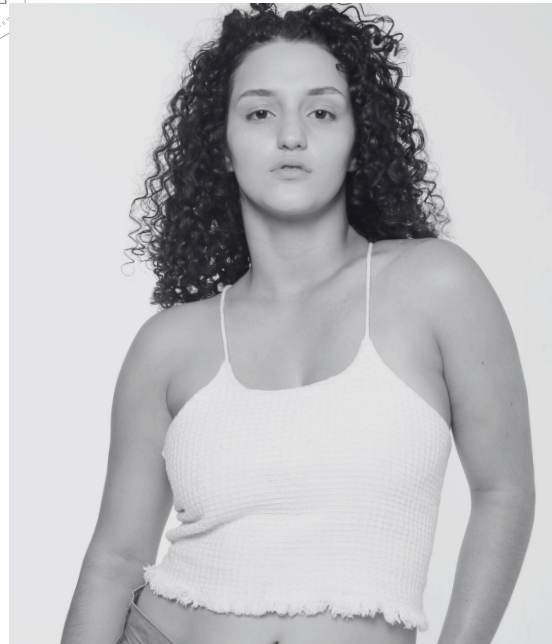

**SARAH
OPNHRIMER**

ALTURA: 164
BUSTO: 87
CINTURA: 73

QUADRIL: 94
MANEQUIM: 38
SAPATOS: 35

OLHOS: CASTANHOS
CABELOS: PRETOS

Portifólio

+55 11 3045 8056
ellamodels@ellamodels.com.br

ella_agencybr